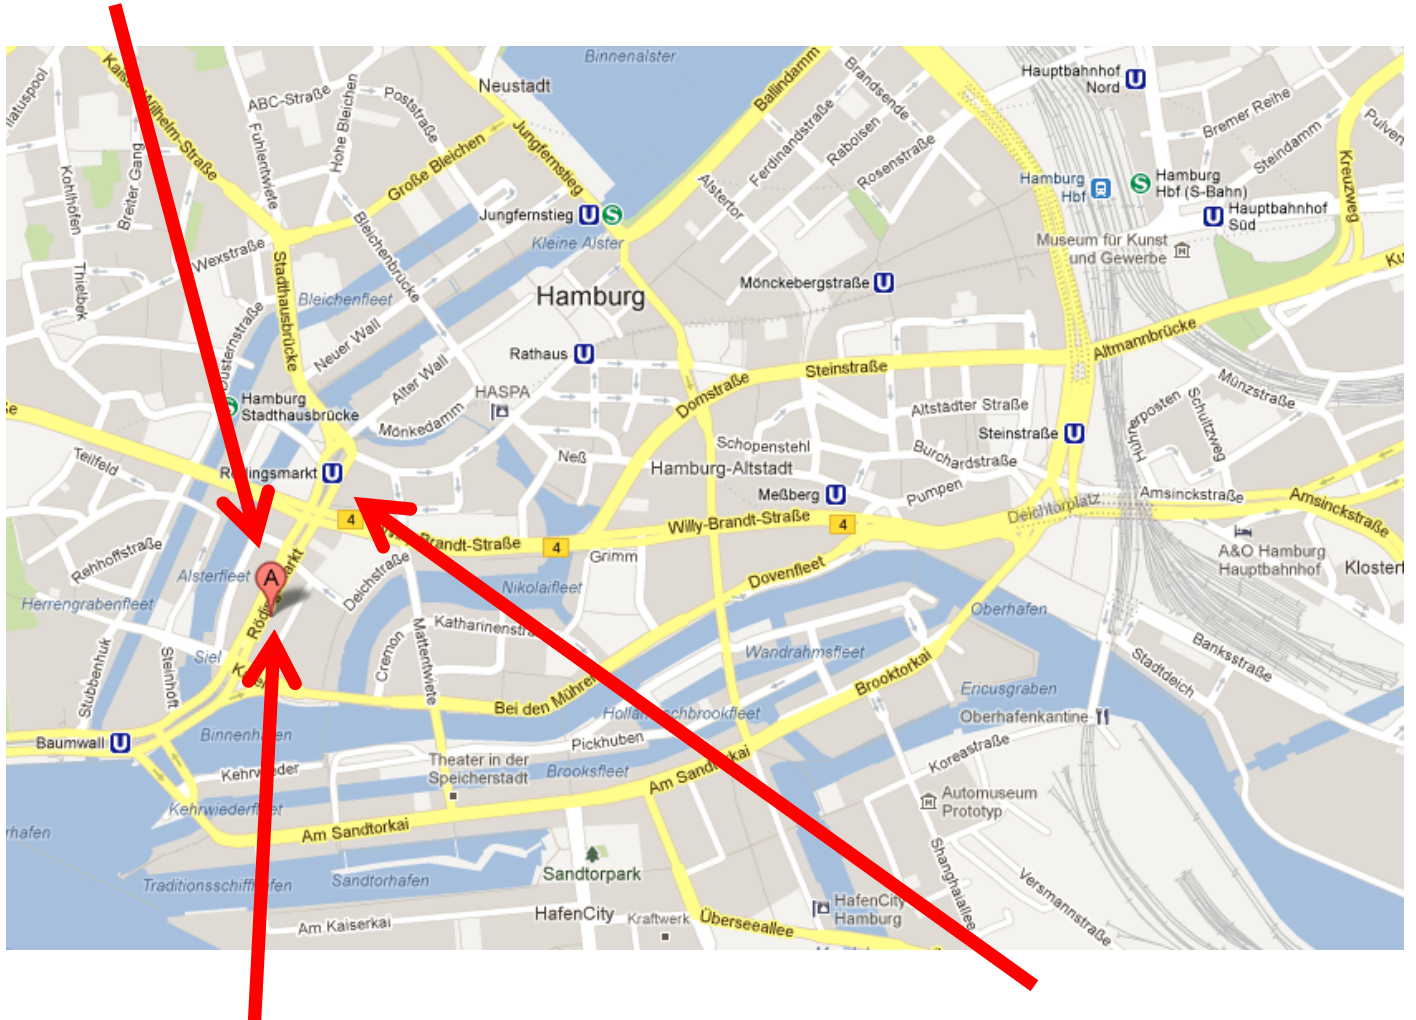

## Parkhaus Rödingsmarkt

Rödingsmarkt 14,  
D-20459 Hamburg  
(direkt gegenüber)

Öffnungszeiten:

Montag-Freitag 07.00-23.00 Uhr

Samstag 07.00-21.00 Uhr

Parkgebühren:

je angef. halbe Stunde 1,00 €

Tageshöchstgebühr 13,00 €

## Anreise ab Hamburg Hbf

U3 ab Hauptbahnhof Süd

Richtung Schlump – Barmbek

3 Stationen bis Rödingsmarkt

Ausstieg vorn

Ca. 100 m Fussweg